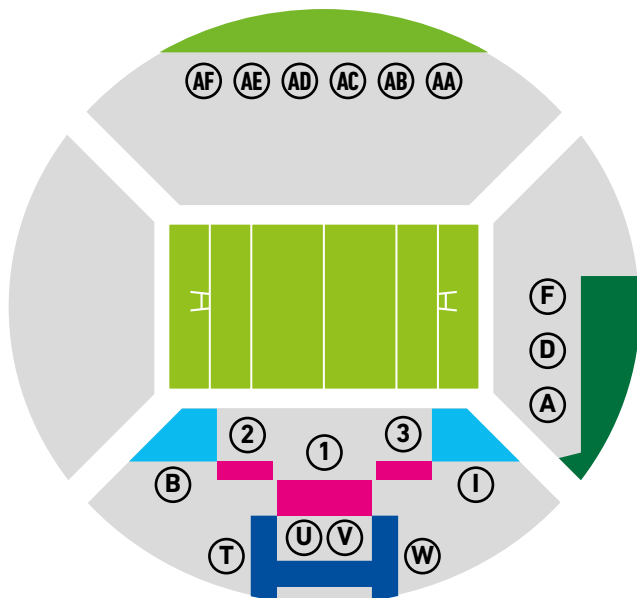

FRANCIA VS ITALIA

AREE STADIO ORANGE VÉLODROME

- CAT 1** 1 • PRESTIGE
2 • ONORE NORD
3 • ONORE SUD
- CAT 2** B / I
- CAT 3** T / U / V / W
- CAT 4** A / D / F
- CAT 5** AA / AB / AC / AD / AE / AF